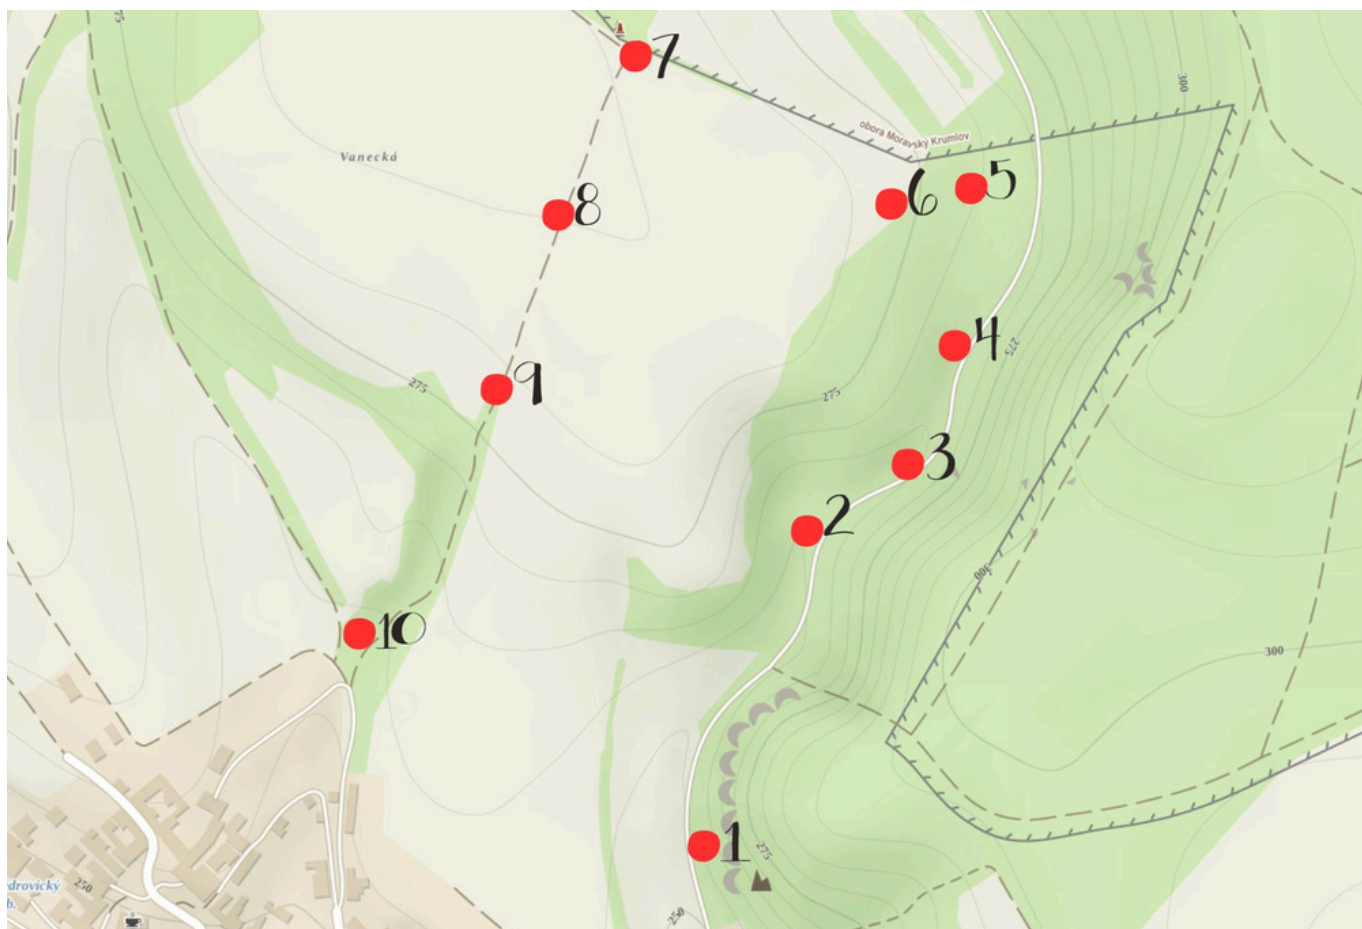

LESNÍ CESTIČKA POZNÁNÍ

VEDROVICE

PRACOVNÍ LISTY

Jméno

Věk

Odkud jsem

Splněno/Nesplněno

Mapa stezky

Stezka začíná u fotbalového hřiště "Pod Skalami" a končí u dětského hřiště v "Písníkách"

- 1. Frotážový pult - zajíc**
- 2. Doskočiště - 3m**
- 3. Kyvadlová houpačka s posezením**
- 4. Otočné kolo s listnatými stromy**
- 5. Schovka**
- 6. Maketa srnec**
- 7. Pexeso**
- 8. Žížala**
- 9. Schodové špalky**
- 10. Dendrofon**

Co tato zvířátka ráda jedí?

Lesní byliny - spoj barvy se správnou bylinkou

**Prvosienka
jarní**

**Pomněnka
lesní**

**Konvalinka
vonná**

Violka vonná

**Kopřiva
dvoudomá**

**Zakroužkuj, co do lesa
nepatří?**