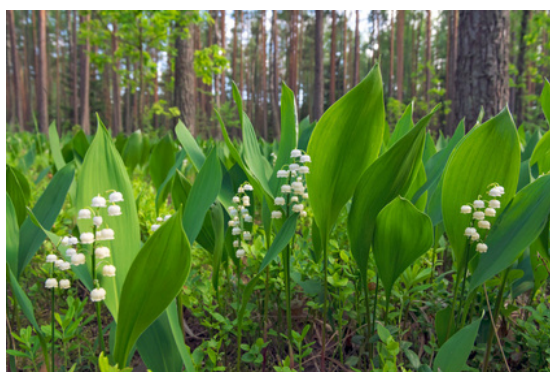

Stezka začíná u fotbalového hřiště "Pod Skalami" a končí u dětského hřiště v "Písníkách"

- 1. Frotážový pult - zajíc**
- 2. Doskočiště - 3m**
- 3. Kyvadlová houpačka s posezením**
- 4. Otočné kolo s listnatými stromy**
- 5. Schovka**
- 6. Maketa srnec**
- 7. Pexeso**
- 8. Žížala**
- 9. Schodové špalky**
- 10. Dendrofon**

Co tato zvířátka ráda jedí?

Lesní byliny - spoj barvy se správnou bylinkou

**Prvosienka
jarní**

**Pomněnka
lesní**

**Konvalinka
vonná**

Violka vonná

**Kopřiva
dvoudomá**

**Zakroužkuj, co do lesa
nepatří?**